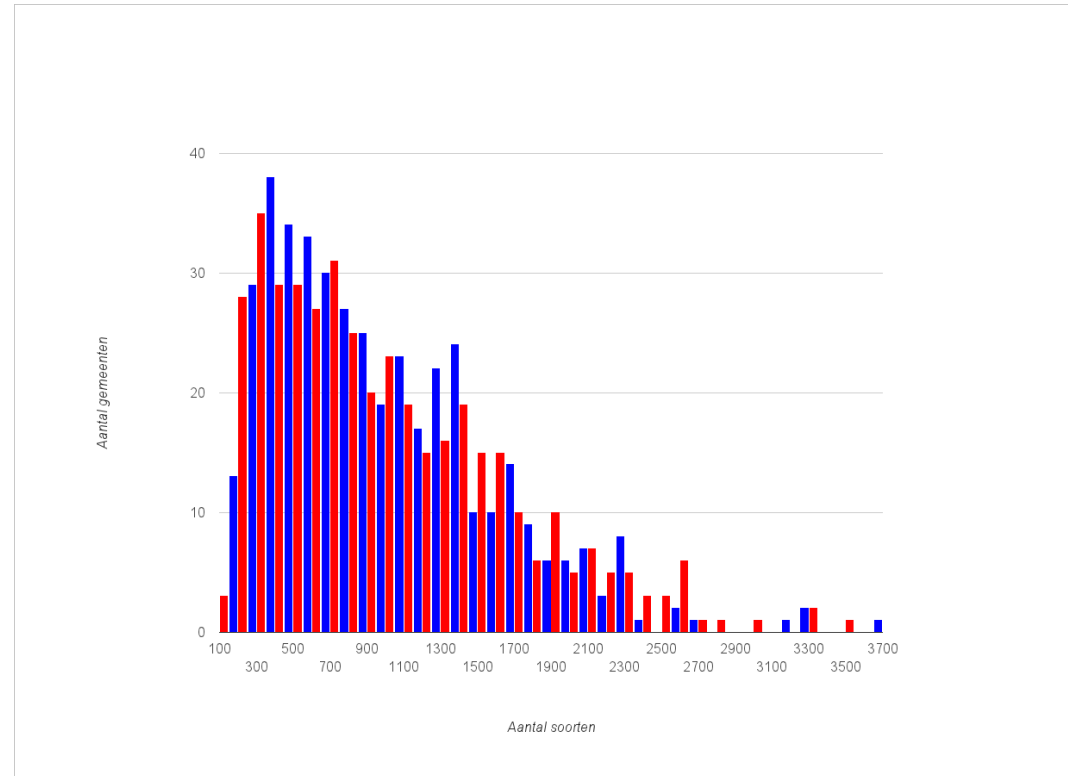

Waargenomen soorten per gemeente

	2014	2013
1 Bergen (NH) (gemeente)	3591	3638 -
2 Ede (gemeente)	3392	3154 +
3 Wageningen (gemeente)	3302	3277 +
4 Zwolle (gemeente)	3049	3201 -
5 Aa en Hunze (gemeente)	2855	2077 +
6 Wassenaar (gemeente)	2758	2582 +
7 Venlo (gemeente)	2683	2120 +
8 Amsterdam (gemeente)	2653	2290 +
9 Apeldoorn (gemeente)	2646	2247 +
10 Westerveld (gemeente)	2642	2269 +
11 Veere (gemeente)	2614	2209 +
12 Hilversum (gemeente)	2602	1733 +
13 Achtkarspelen (gemeente)	2594	2289 +
14 Bloemendaal (gemeente)	2522	2511 +
15 Velsen (gemeente)	2507	1958 +
16 Rheden (gemeente)	2496	2212 +
17 Leeuwarden (gemeente)	2426	2040 +
18 Renkum (gemeente)	2416	2145 +
19 Ameland (gemeente)	2375	1870 +
20 Castricum (gemeente)	2318	2050 +
21 Arnhem (gemeente)	2304	2673 -
22 Terschelling (gemeente)	2304	1990 +
23 Texel (gemeente)	2304	2240 +
24 Eindhoven (gemeente)	2288	1642 +
25 Rotterdam (gemeente)	2282	2155 +
26 Tilburg (gemeente)	2273	2057 +
27 Maastricht (gemeente)	2248	1983 +
28 Emmen (gemeente)	2214	2204 +
29 Bergen (Li) (gemeente)	2191	1692 +
30 Utrechtse Heuvelrug (gemeente)	2172	1942 +
31 Ooststellingwerf (gemeente)	2137	1544 +
32 Ubbergen (gemeente)	2121	1731 +
33 Nijmegen (gemeente)	2120	1757 +
34 Schouwen-Duiveland (gemeente)	2113	2005 +
35 Hof van Twente (gemeente)	2112	1924 +
36 Gulpen-Wittem (gemeente)	2076	1987 +
37 Rhenen (gemeente)	2060	1872 +
38 Hardenberg (gemeente)	2024	1795 +
39 De Wolden (gemeente)	2008	1743 +
40 Goeree-Overflakkee	1983	2053 -
41 Dordrecht (gemeente)	1979	1825 +
42 Den Haag (gemeente)	1966	1667 +
43 Bronckhorst (gemeente)	1940	1621 +